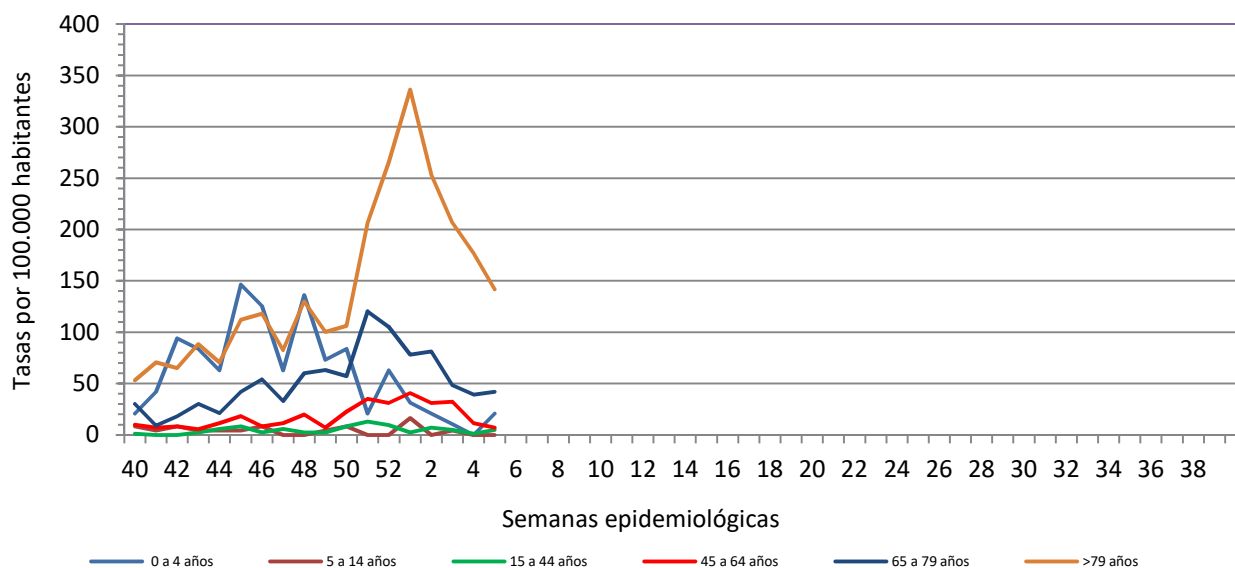

VIGILANCIA DE INFECCIÓN RESPIRATORIA AGUDA GRAVE. SEMANA 5/2022

Número de casos IRAG notificados en la semana	49
Población semanal cubierta	239130
Tasa de incidencia semanal (por cien mil habitantes)	20,49

Tasas de incidencia semanal IRAG por grupo de edad.
Red Centinela La Rioja TEMPORADA 2021-2022