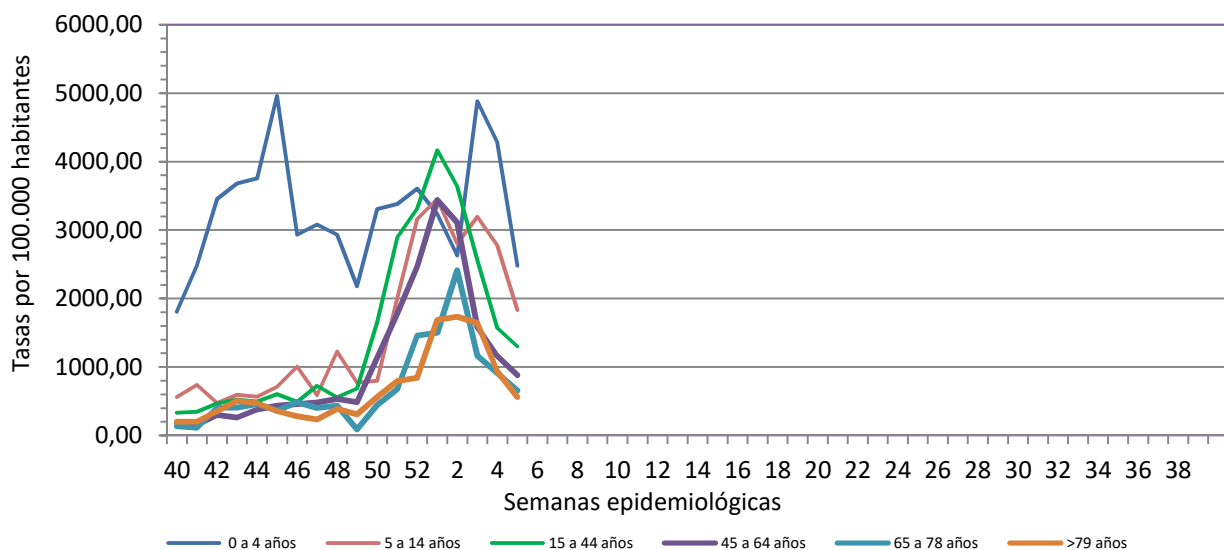

Número de casos notificados en la semana	337
Tasa de incidencia semanal (por cien mil habitantes)	1137,21

Tasas de incidencia semanal IRAs. Detecciones no centinela de Gripe y Virus Respiratorio Sincitial.
Red Centinela La Rioja TEMPORADA 2021-2022

Tasas de incidencia semanal IRAs por grupo de edad.
Red Centinela La Rioja TEMPORADA 2021-2022

VIGILANCIA DE INFECCIÓN RESPIRATORIA AGUDA GRAVE. SEMANA 5/2022

Número de casos IRAG notificados en la semana	49
Población semanal cubierta	239130
Tasa de incidencia semanal (por cien mil habitantes)	20,49

Tasas de incidencia semanal IRAG por grupo de edad.
Red Centinela La Rioja TEMPORADA 2021-2022

Tasas de incidencia semanal IRAG por sexo
Red Centinela La Rioja TEMPORADA 2021-2022