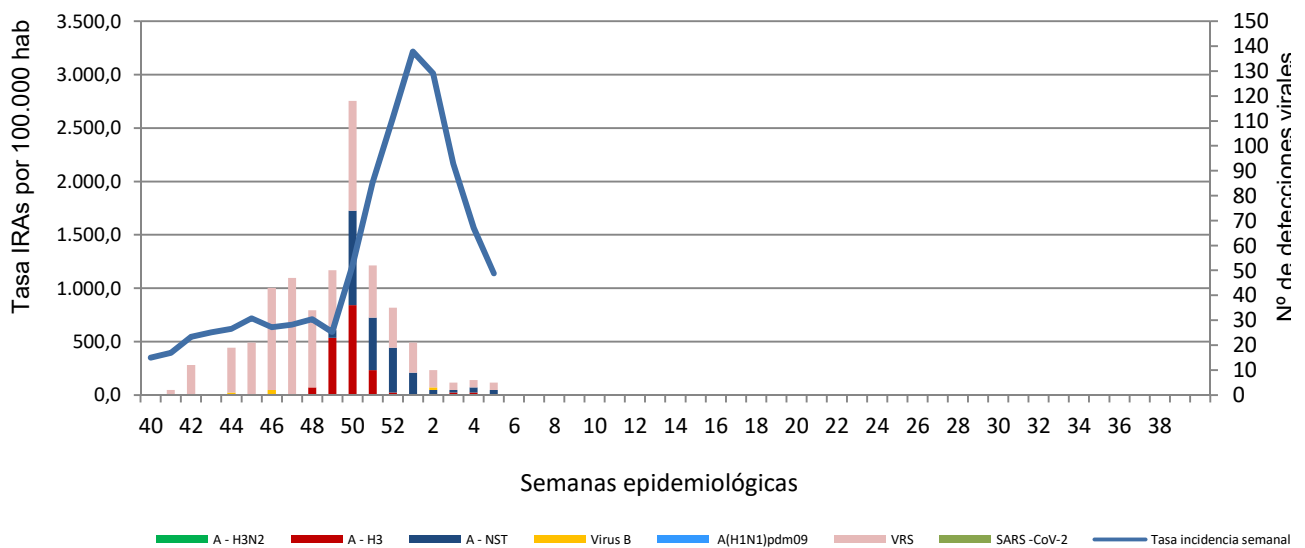

Número de casos notificados en la semana	337
Tasa de incidencia semanal (por cien mil habitantes)	1137,21

Tasas de incidencia semanal IRAs. Detecciones no centinela de Gripe y Virus Respiratorio Sincitial.
Red Centinela La Rioja TEMPORADA 2021-2022

Tasas de incidencia semanal IRAs por grupo de edad.
Red Centinela La Rioja TEMPORADA 2021-2022

VIGILANCIA DE INFECCIÓN RESPIRATORIA AGUDA GRAVE. SEMANA 5/2022

Número de casos IRAG notificados en la semana	49
Población semanal cubierta	239130
Tasa de incidencia semanal (por cien mil habitantes)	20,49